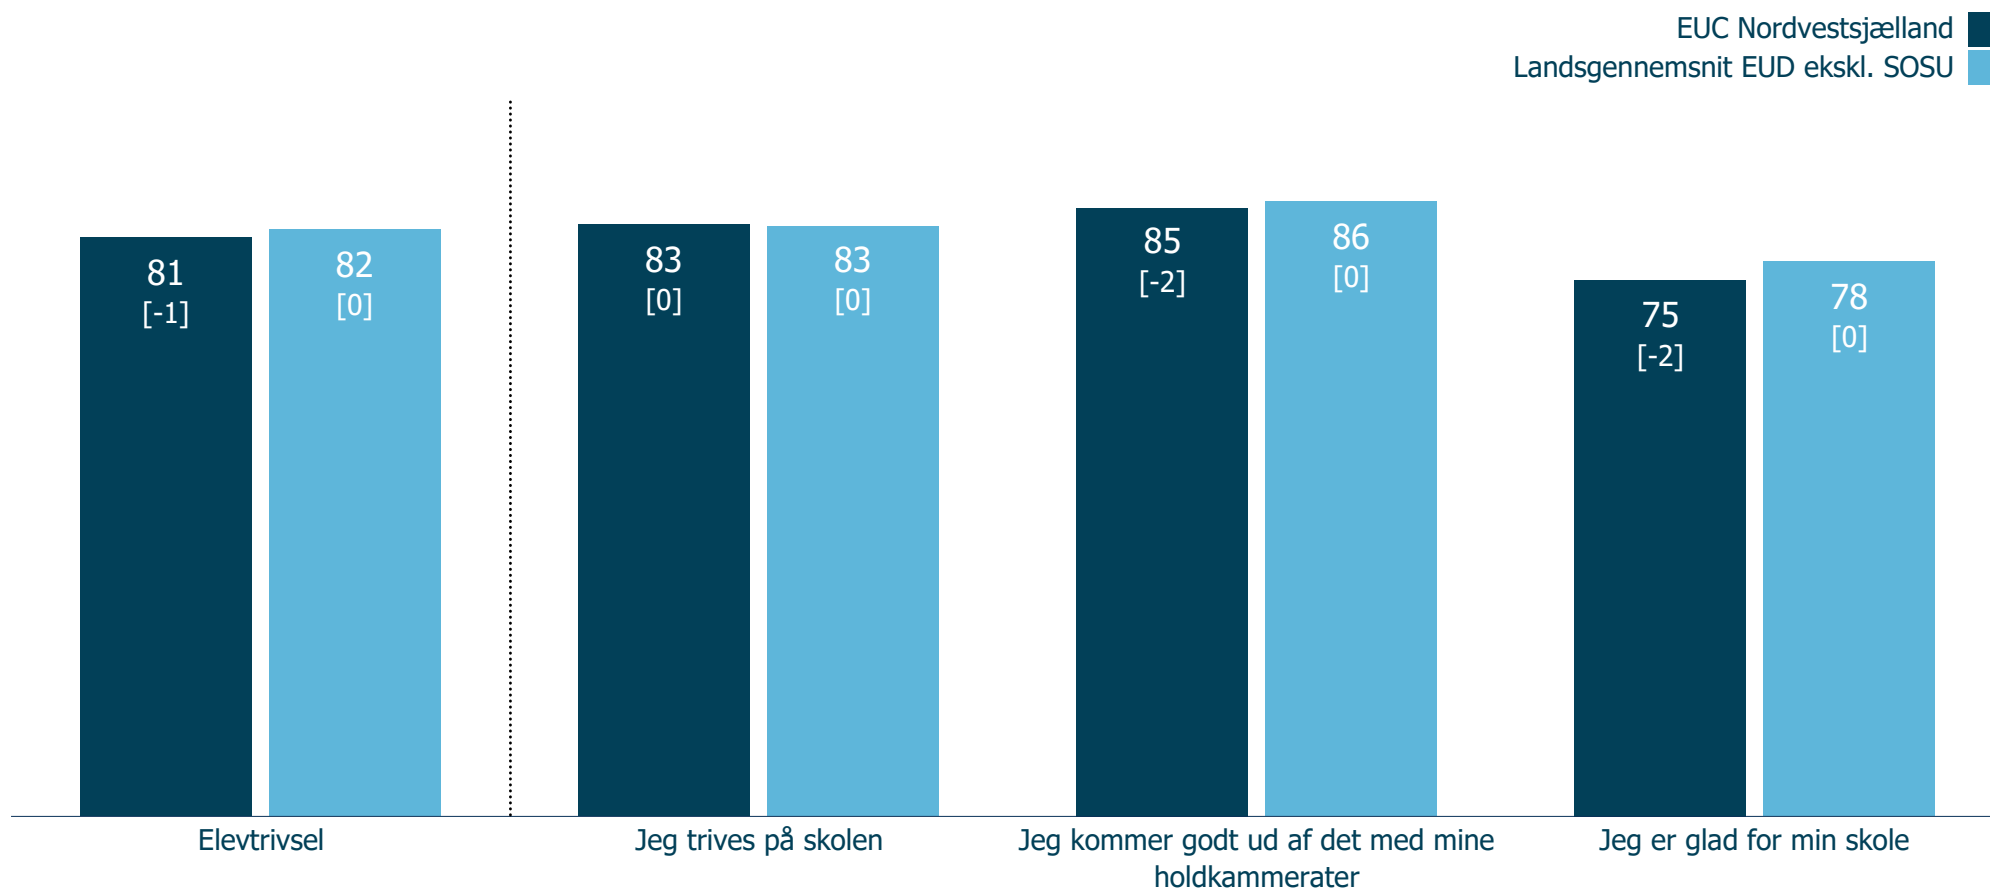

Elevtrivsel