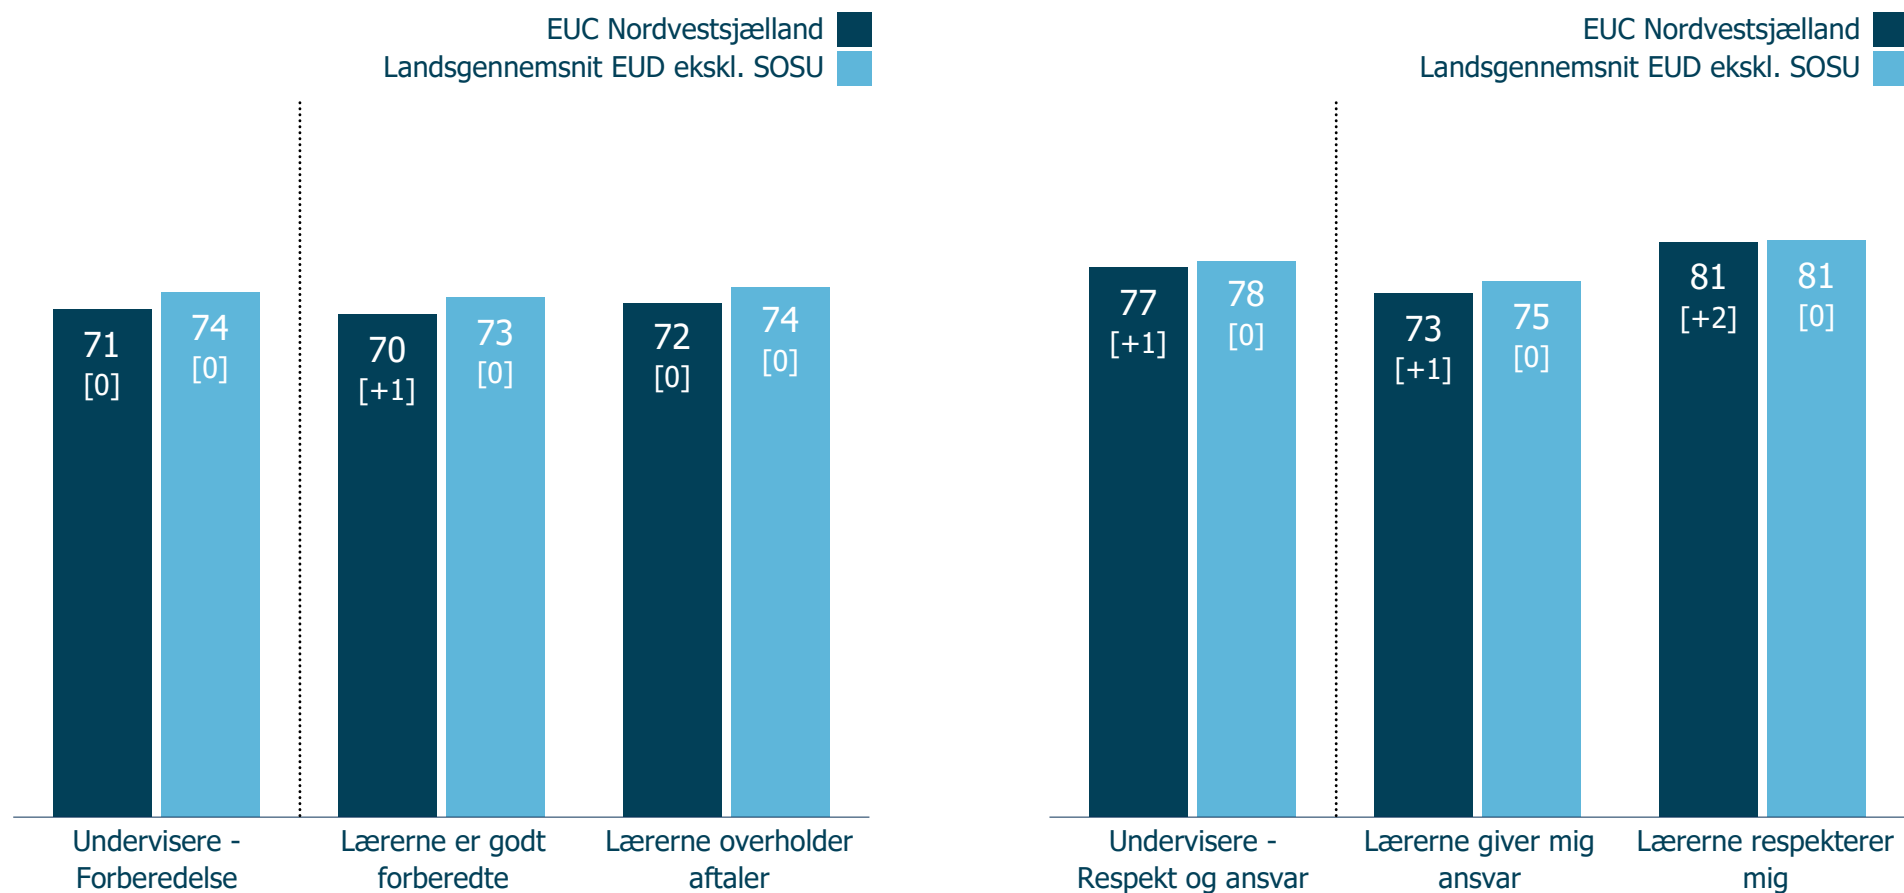

Undervisere