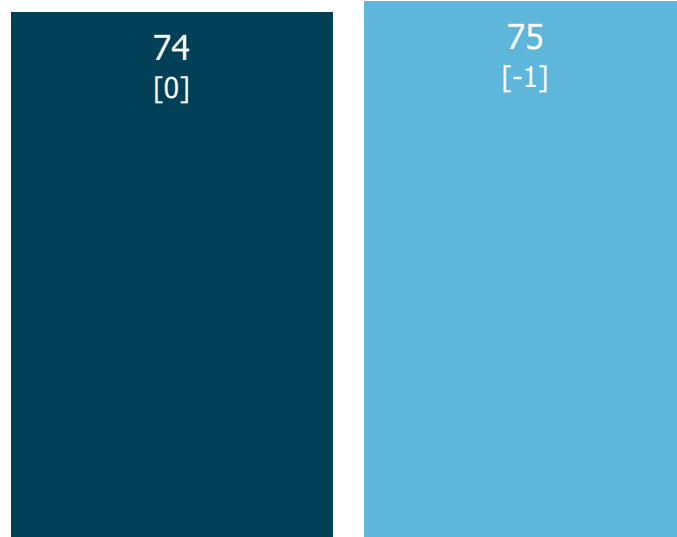

Elevtrivsel

EUC Nordvestsjælland
Landsgennemsnit EUD ekskl. SOSU

Jeg er motiveret for undervisningen