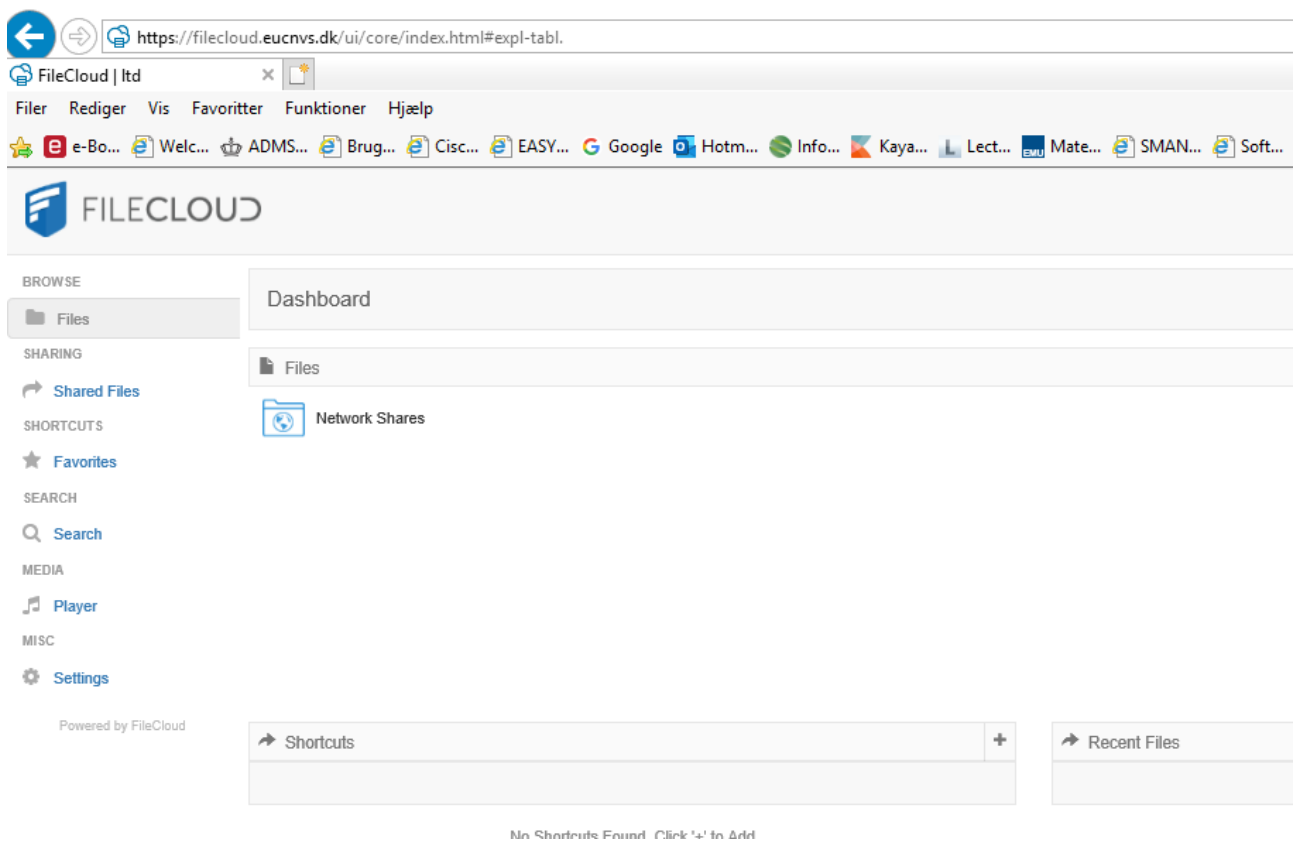

Filecloud -adgang til drev

Gå til siden: filecloud.eucnvs.dk

Skriv dit login og password

Klik på Network Files og du får nu adgang til Groupfolders som er = R drev og Personal som er = P drev

BROWSE

 Files