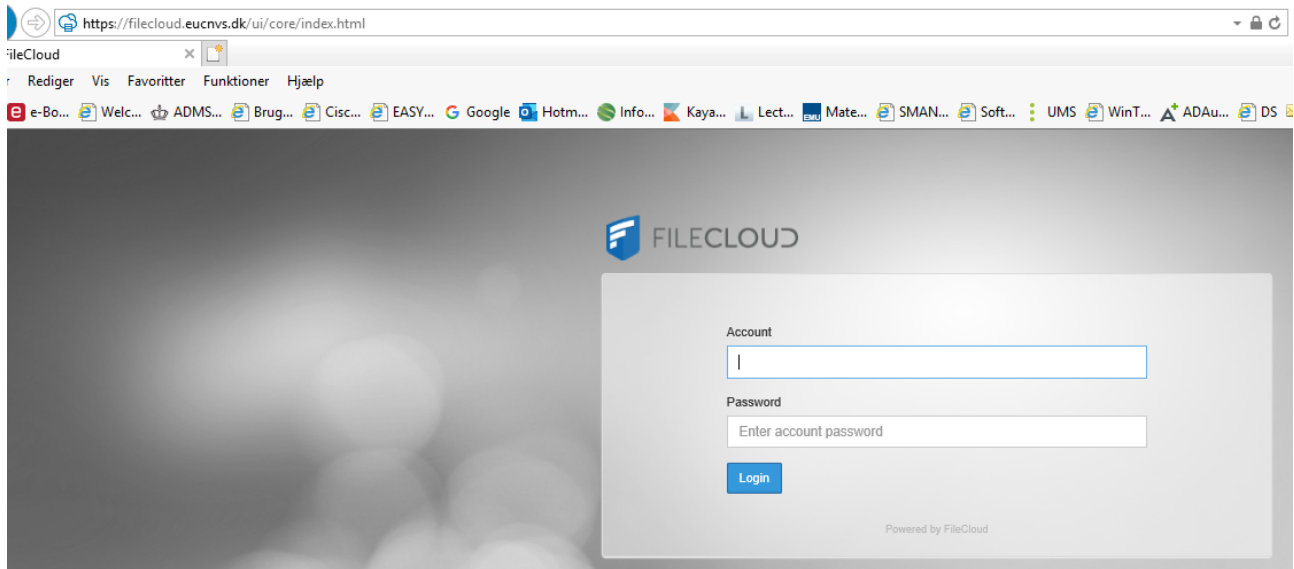

Filecloud -adgang til drev

Gå til siden: filecloud.eucnvs.dk

Skriv dit login og password

Klik på Network Files og du får nu adgang til Groupfolders som er = R drev og Personal som er = P drev

BROWSE

 Files